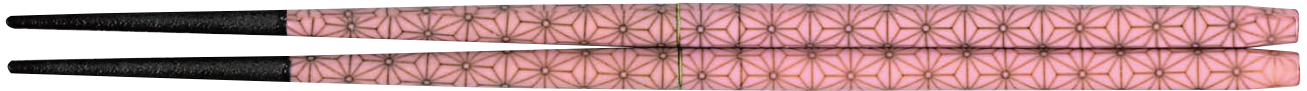

携帯 抗ウイルス塗 22.5cm ジョイント箸

抗菌作用: 細菌が付着してもある一定の時間しか生きることしかできない。

PBT樹脂塗箸

耐熱温度200℃ 食器洗浄機対応

※ジョイント箸はネジ式で分離出来ます。携帯箸（マイ箸）としても便利です。

T110-250-10 ￥3,000

PBT 22.5cm ジョイント箸 ピンク麻の葉 PBT
225×7×7 (11025010)

T110-250-20 ￥3,000

PBT 22.5cm ジョイント箸 アサギばら PBT
225×7×7 (11025020)

T110-250-30 ￥3,000

PBT 22.5cm ジョイント箸 野ばら PBT
225×7×7 (11025030)

T110-250-40 ￥3,000

PBT 22.5cm ジョイント箸 矢車草 PBT
225×7×7 (11025040)

T110-250-50 ￥3,000

PBT 22.5cm ジョイント箸 椿 PBT
225×7×7 (11025050)

ジョイント箸用箸ケース

T110-247-20 ￥850

筒型アルミケース 黒/銀ライン AL
φ24×144 (11024720)

T110-247-30 ￥850

筒型アルミケース 朱/銀ライン AL
φ24×144 (11024730)

T6-1322-7 ￥450

ジョイント箸用 A
箸ケース黒OM
138×68×15 (90031780)

T6-1322-8 ￥450