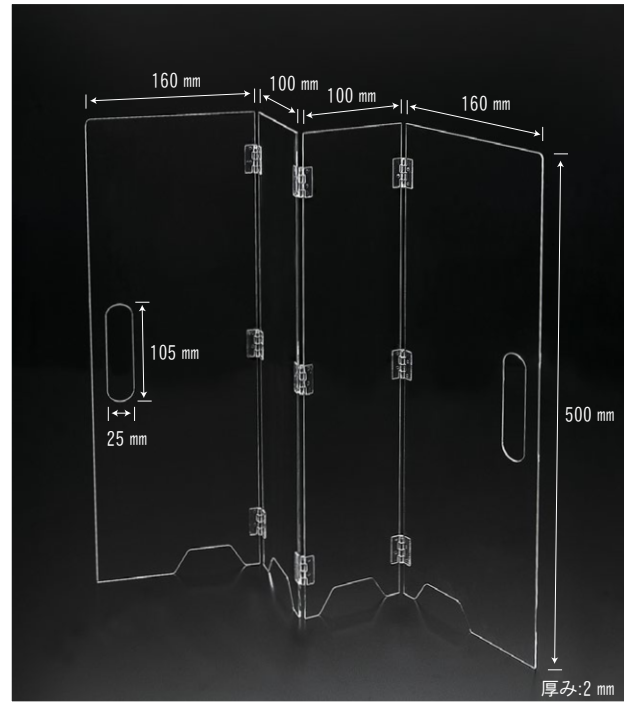

折りたたみ パーテーション

折りたたみパーテーション
520×H500 (厚み:2mm)
E110-209-90 **¥11,500** (税別)

120ゴムベルト グリーン
E900-351-26 **¥110** (税別)

※家庭内で又、外食先に折りたたんで持ち運べます。