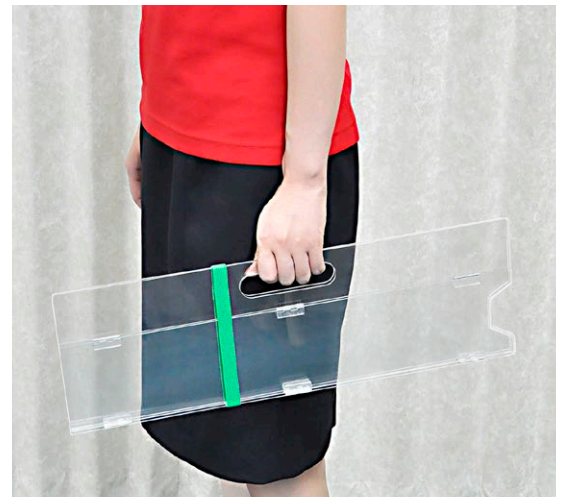

折りたたみ パーテーション

折りたたみパーテーション
520×H500 (厚み:2mm)
E110-209-90 **¥11,500** (税別)

120ゴムベルト グリーン
E900-351-26 **¥110** (税別)

※家庭内で又、外食先に折りたたんで持ち運べます。