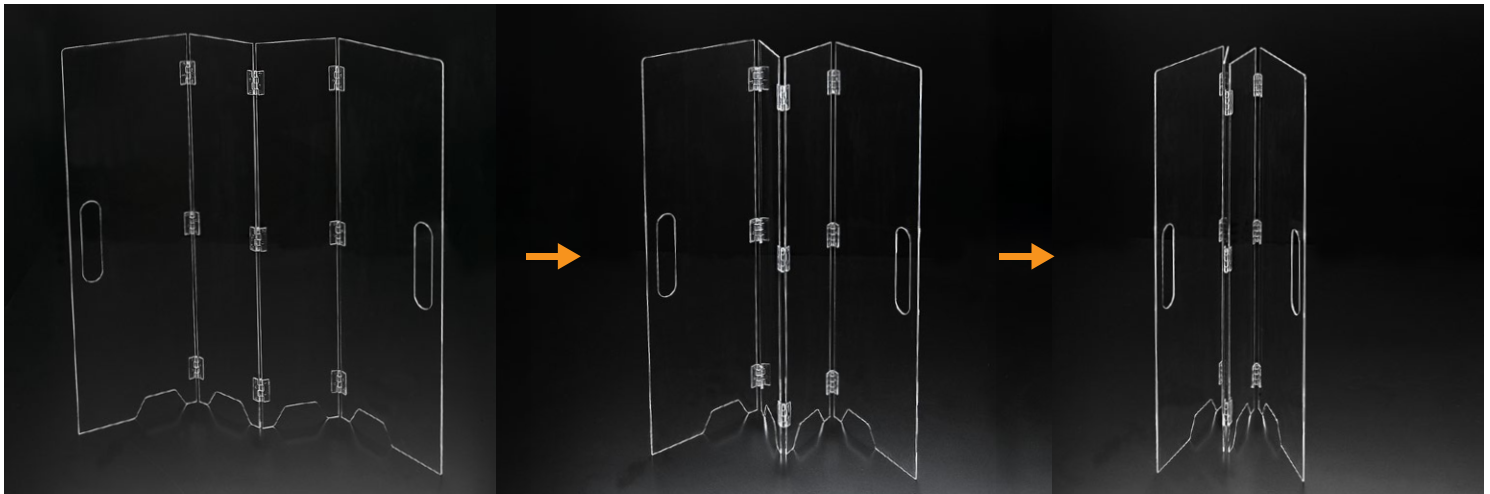

折りたたみ パーテーション

折りたたみパーテーション
520×H500 (厚み:2mm)
E110-209-90 **¥11,500** (税別)

120ゴムベルト グリーン
E900-351-26 **¥110** (税別)

※家庭内で又、外食先に折りたたんで持ち運べます。