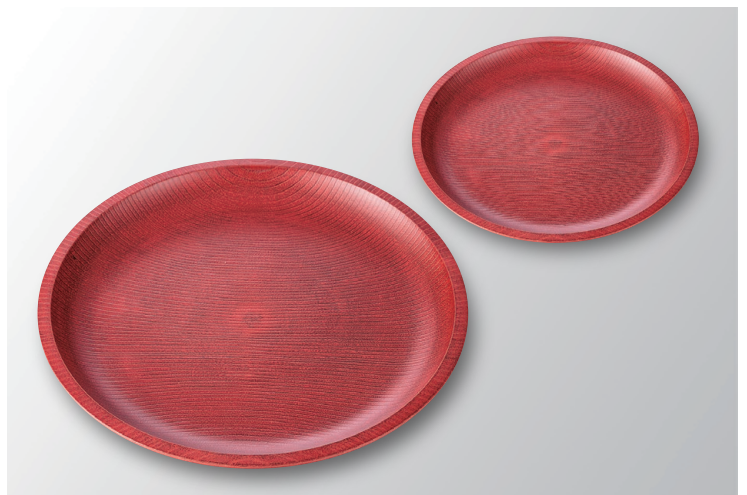

黒 A
7-552-1 (50025920) 取皿 ¥1,400
7-552-2 (50025930) ディナー皿 ¥2,600

ナチュラル A
7-552-3 (50025940) 取皿 ¥2,400
7-552-4 (50025950) ディナー皿 ¥4,600

ブラウン A
7-552-5 (50025960) 取皿 ¥2,800
7-552-6 (50025970) ディナー皿 ¥4,400

よもぎ A
7-552-7 (50025980) 取皿 ¥2,400
7-552-8 (50025990) ディナー皿 ¥4,600

紅赤 A
7-552-9 (50026010) 取皿 ¥2,500
7-552-10 (50026020) ディナー皿 ¥4,700